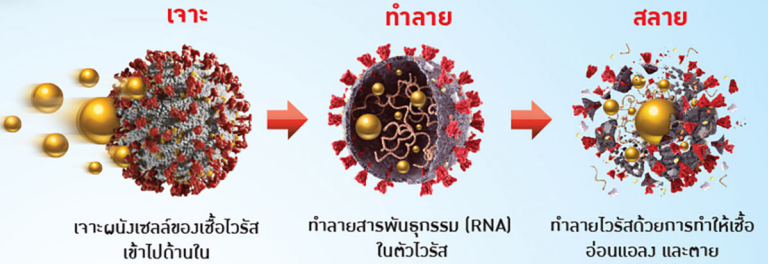

# BegerShield *AirFresh*

สีทาภายใน **ที่ดีที่สุด**  
เพื่อสุขภาพบ้าน **สุขภาพคุณ**

สีเบเยอร์ชิลด์ แอร์เฟรช **แอนตีไวรัส โกลด์ ไอออน**  
สีทาภายใน รายแรกและรายเดียว  
ที่สามารถกำจัดและยับยั้งเชื้อไวรัสโคโรน่า\* SARS-CoV-2  
ด้วย โกลด์ ไอออน เทคโนโลยี

\*ผลการทดสอบในห้องปฏิบัติการสถาบันไบโอไซเนซ ประเทศสหรัฐอเมริกา  
\*\*ผลการทดสอบโดยห้องปฏิบัติการแมเยอร์

## Gold Ion นวัตกรรมกำจัดไวรัสล่าสุด ของสีทาภายในที่ไม่เหมือนใคร

โกลด์ ไอออน (Gold Ion) คือ อนุภาครูปทรงกลมของแร่ทองคำบริสุทธิ์ มีขนาดเล็กระดับ 20 นาโนเมตร เล็กกว่าขนาดของเชื้อไวรัสถึง 4 เท่า มีประสิทธิภาพในการเจาะทะลุเข้าไปจัดการกับโคโรนาไวรัส ไวรัสโควิด-19 และไวรัสสายพันธุ์อื่นๆ ที่มีชั้นไขมันและผนังเซลล์ที่หนาแน่น ได้ถึงแกนกลาง สารพันธุกรรม (RNA) ของไวรัสได้อย่างราบคาบ ทำให้ไวรัสอ่อนแอและตายไปในที่สุด ด้วยนาโนเทคโนโลยีขั้นสูงสุดหนึ่งเดียวเฉพาะเบเยอร์ พิวส์เนอแล้วว่า ดีกว่า สตีเวียรว่า เทคโนโลยีกำจัดเชื้อโรคด้วยแร่เงินแบบเดิมๆ