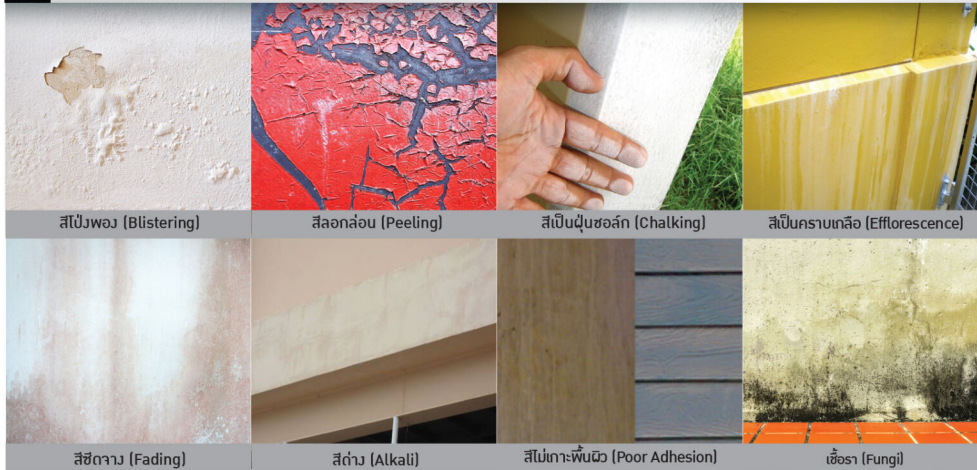

Beger Primer Pro-200 is a premium water-based primer which formulated from acrylic binder that enhances excellent adhesion between surface and topcoat. Its properties are highly effective in preventing alkali, efflorescence and fungus. In addition, it is easy to use with superior hiding power, low odour, free from heavy metals and friendly to the environment. It suitably use for exterior and interior with all types of concrete masonry such as brick wall, gypsum board, fiber cement board and flat tiles.

คุณสมบัติพิเศษ

- ✓ อนุภาคโมเลกุลแทรกซึมลึก เสริมการยึดเกาะระหว่างพื้นผิวและสีทับหน้า
  Small molecule enhances deep penetration and excellent adhesion
- ✓ ทาง่าย สั้นแปรง ใต้พื้นที่มาก พร้อมให้การกลบฝังดีเยี่ยม
  Easy to use with excellent hiding power and more coverage area

- ✓ ป้องกันปัญหาคราบด่าง และคราบเกลือ
  Alkali and efflorescence resistance
- ✓ ป้องกันการหลุดล่อนโป่งพอง
  Prevent blistering and peeling-off

ป้องกันเชื้อรา

โทร. 1123-2555
สีรองพื้นสำหรับงานปูน